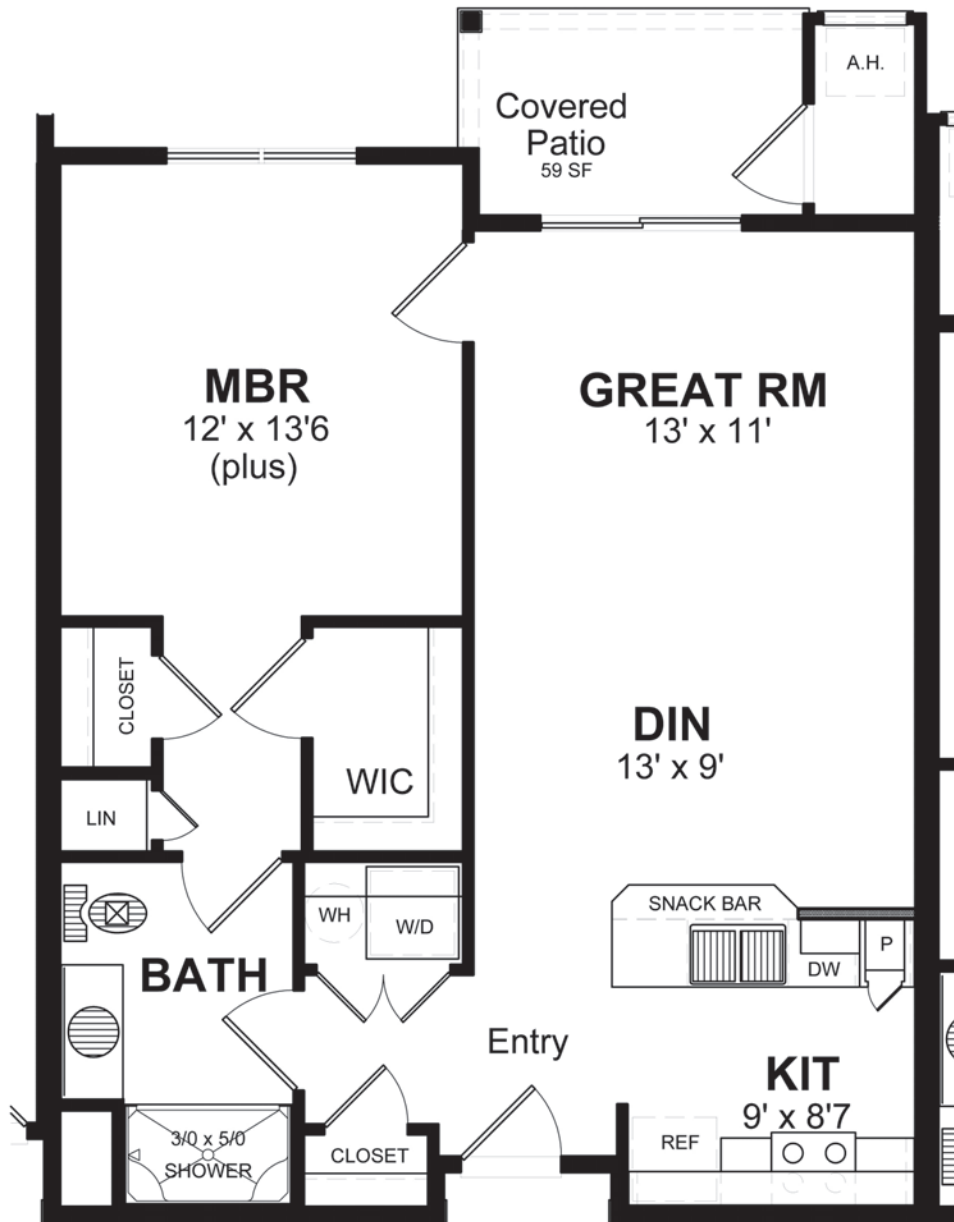

The Canterbury

1BR 1BA 802sf

Pride Mark
HOMES INC.

CREEKSTONE